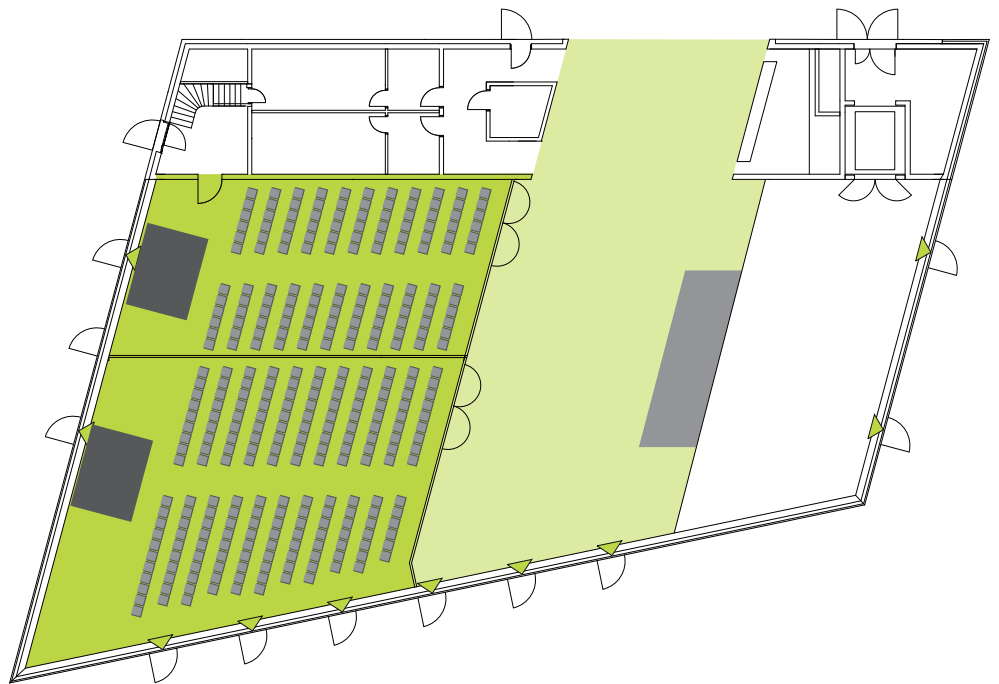

Raum Hesse und Mörike – Bestuhlungsbeispiele

Raum Hesse Variante 1

132 Sitzplätze
Reihenbestuhlung

Raum Hesse Variante 2

193 Sitzplätze
Reihenbestuhlung

■ Bühne

Raum Mörike
nicht genutzt

Raum Hesse Variante 1

150 Sitzplätze
Reihenbestuhlung

Raum Mörike
64 Sitzplätze
Reihenbestuhlung

■ Ausstellungsflächen

■ Cateringstation

■ Sitzplätze für Essen

■ Empfang und
Anmeldung

■ Bühne